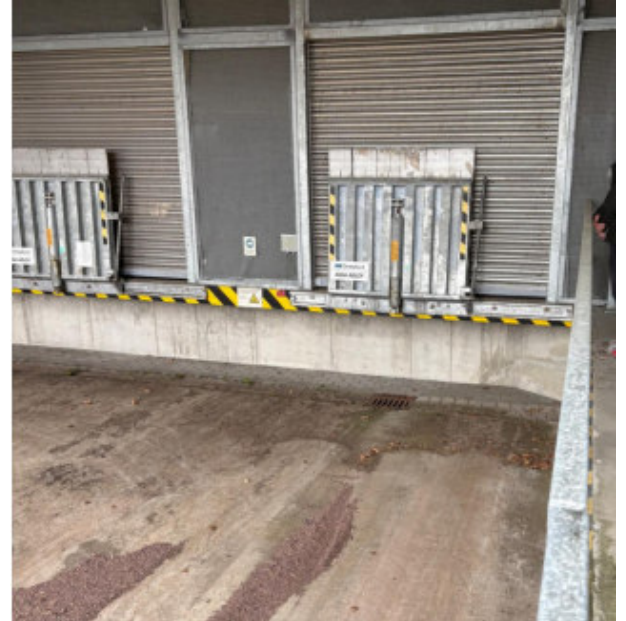

Anschrift: Imhoffweg 6, 12307 Berlin

Foto: https://commons.wikimedia.org/wiki/File:Berlin-Marienfelde,_Imhoffweg_6,_März_2022_%281%29.JPG

Depot Imhoffweg 6, 12307 Berlin

Depot Halle 1:	Rampe anfahrbar, ab Laderampe barrierefreier Zugang zum Depot. Anlieferung über Rolltor mit Laderampe. Etagenöffnungen zur Doppelgeschossanlage erfordern einen Freihubstapler
----------------	---

Anschrift: Bundesarchiv, Goerzallee 309, 14167 Berlin

Foto: googleearth

Bundesarchiv, Goerzallee 309, 14167 Berlin

Foto: PBS

Laderampe

Foto: PBS

Aufgabestation 1. OG

Foto: PBS

Regalreihe

Bemerkungen:

Gebäude mit Doppelgeschoßanlage

Kein Aufzug, Etagenöffnungen erfordern einen Freihubstapler